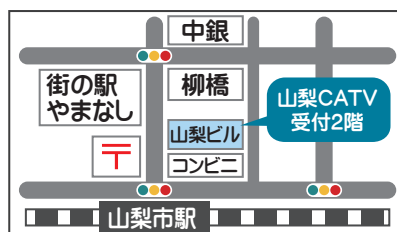

(加入月と翌月の利用料が無料)

お申し込み・お問い合わせはこちらまで

※料金は税込表示です

山梨CATV ☎ 0553-22-6822

山梨市上神内川1716 山梨ビル2階 FAX 0553-23-1471

営業時間:午前9時~午後5時 月曜日~土曜日(祝日除く)

BSパスでワールドカップ全試合楽しもう!!

NHK BSP4Kでは今大会全104試合を
生中継と録画で放送

CATVのBSパスなら
パラボラアンテナ不要! STB不要!

視聴可能チャンネル

- BS日テレ
- BS朝日
- BS-TBS
- BSテレ東
- BSフジ
- BS10
- BS11 イレブン
- BS12 トウエルビ
- 放送大学
- BSよしもと
- J:COM BS

- NHK BS(※)
- WOWOW プライム・ライブ・シネマ(※)
- ティズニー・チャンネル(※)
- BS10 プレミアム(★)
- NHK BSP4K(※)
- BS日テレ4K
- BS朝日4K
- BS-TBS4K
- BSテレ東4K
- BSフジ4K